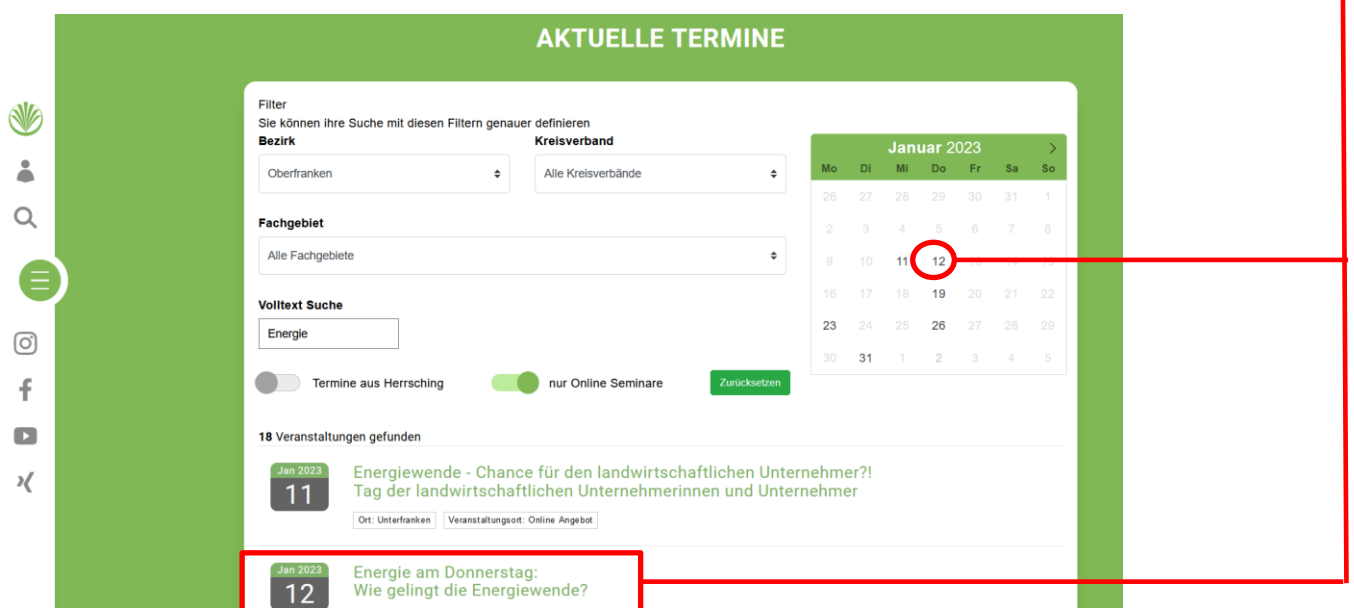

Beispiel:

Veranstaltungen suchen zu „Energie am Donnerstag“:

12.01.23 – Wie gelingt die Energiewende?

19.01.23 – Es eilt! Energiewende – in der Hand von Bürgern und Kommunen

26.01.23 – Heizungserneuerung

02.02.23 – Photovoltaik, Batteriespeicher und Elektromobilität