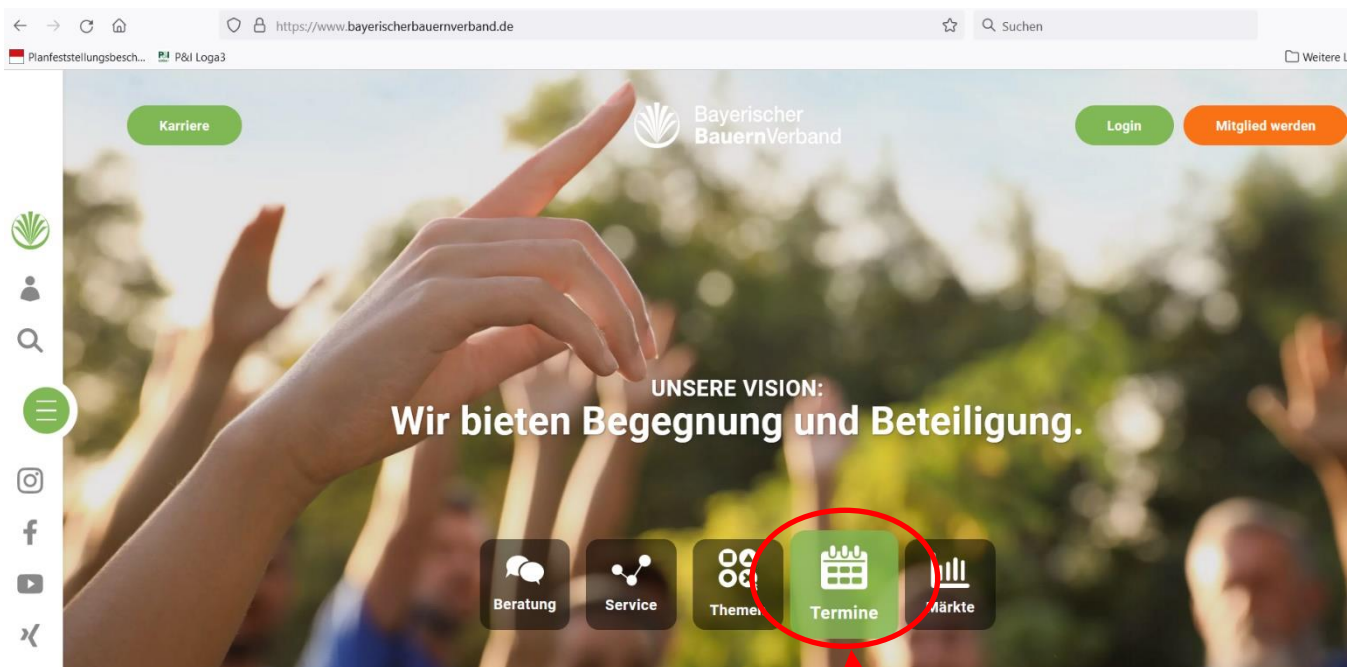

# Anmeldung für Veranstaltungen des Bayerischen Bauernverbandes Zuerst einmalig Registrieren mit Email + Passwort oder Passwort vergessen

1. Öffnen der Homepage des Bayerischen Bauernverbandes unter [www.bayerischerbauernverband.de](https://www.bayerischerbauernverband.de)

2. Termine öffnen:  
Hier Veranstaltungstermin suchen  
und anmelden