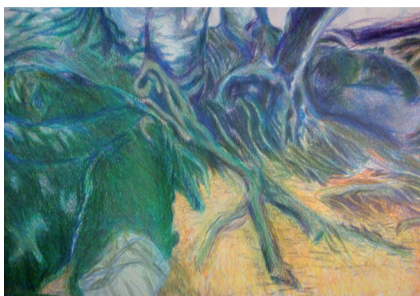

Andrea Partheymüller-Gerber
Malerei, Fotografie und Installation

Gäste: Bettina und Stefan Schwarz
Fotografie und Literatur
Bettina Schwarz
www.bettinas-jungbrunnen.de
Stefan Schwarz
www.snoir.de
Dobersgrund 95, 96317 Kronach
09261 54314
andrea.partheymueller-gerber@web.de
www.pflanzenfarbenbilder.de