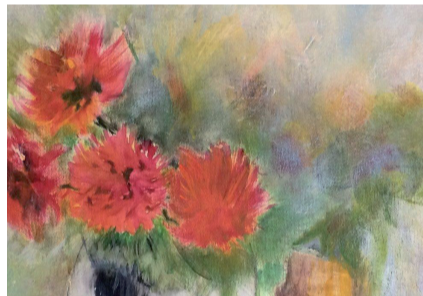

Brigitte Böhler
Malerei

Pottensteinerstraße 6d, 95447 Bayreuth
(Ecke Justus-Liebig-Str., Zugang Innenhof)
09201 79527
0152 03937592
brigittem.boehler@gmail.com
www.bbk-oberfranken.de/portfolio-item/brigitte-boehler