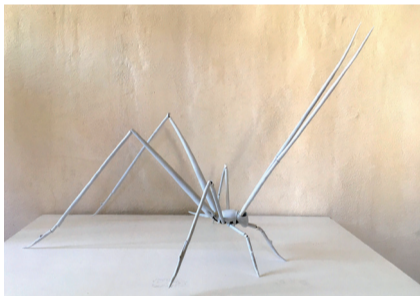

Veronika Riedl
Keramik, Porzellan

Drehvorführung mit Porzellan
Brunnengasse 47A, 91347 Aufseß
09198 9987588
oder 0178 1679790
veronika@porzellan-riedl.de
www.porzellan-riedl.de