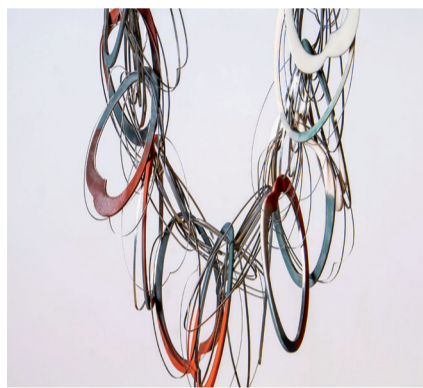

Melanie Nützel
Schmuck, Objekte

Tragwerk, Zeitgenössische Schmuckkunst
in Kooperation mit Lucie Kazda, Malerei
Sophienstraße 20, 95444 Bayreuth
0151 16224923
info@melanie-nuetzel.com
www.melanie-nuetzel.com