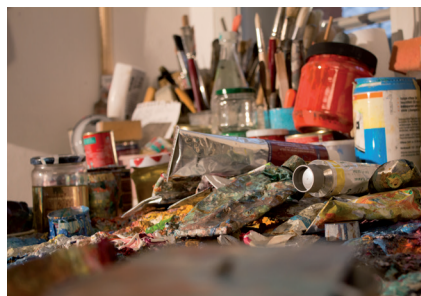

**Beka Gigauri**  
Zeichnung, Malerei

Klostergasse 3, 95326 Kulmbach  
09221 4079050  
01762 7408977  
bekagiga@gmail.com

**Robert Siebenhaar**  
Malerei, Grafik, Skulptur

**Gast: Janosch Stein**  
Zeichnung, Malerei, Grafik  
Franken Haag 1, 95490 Mistelgau  
09279 8690  
robert@schloss-frankenhaag.de  
www.7-haar.de