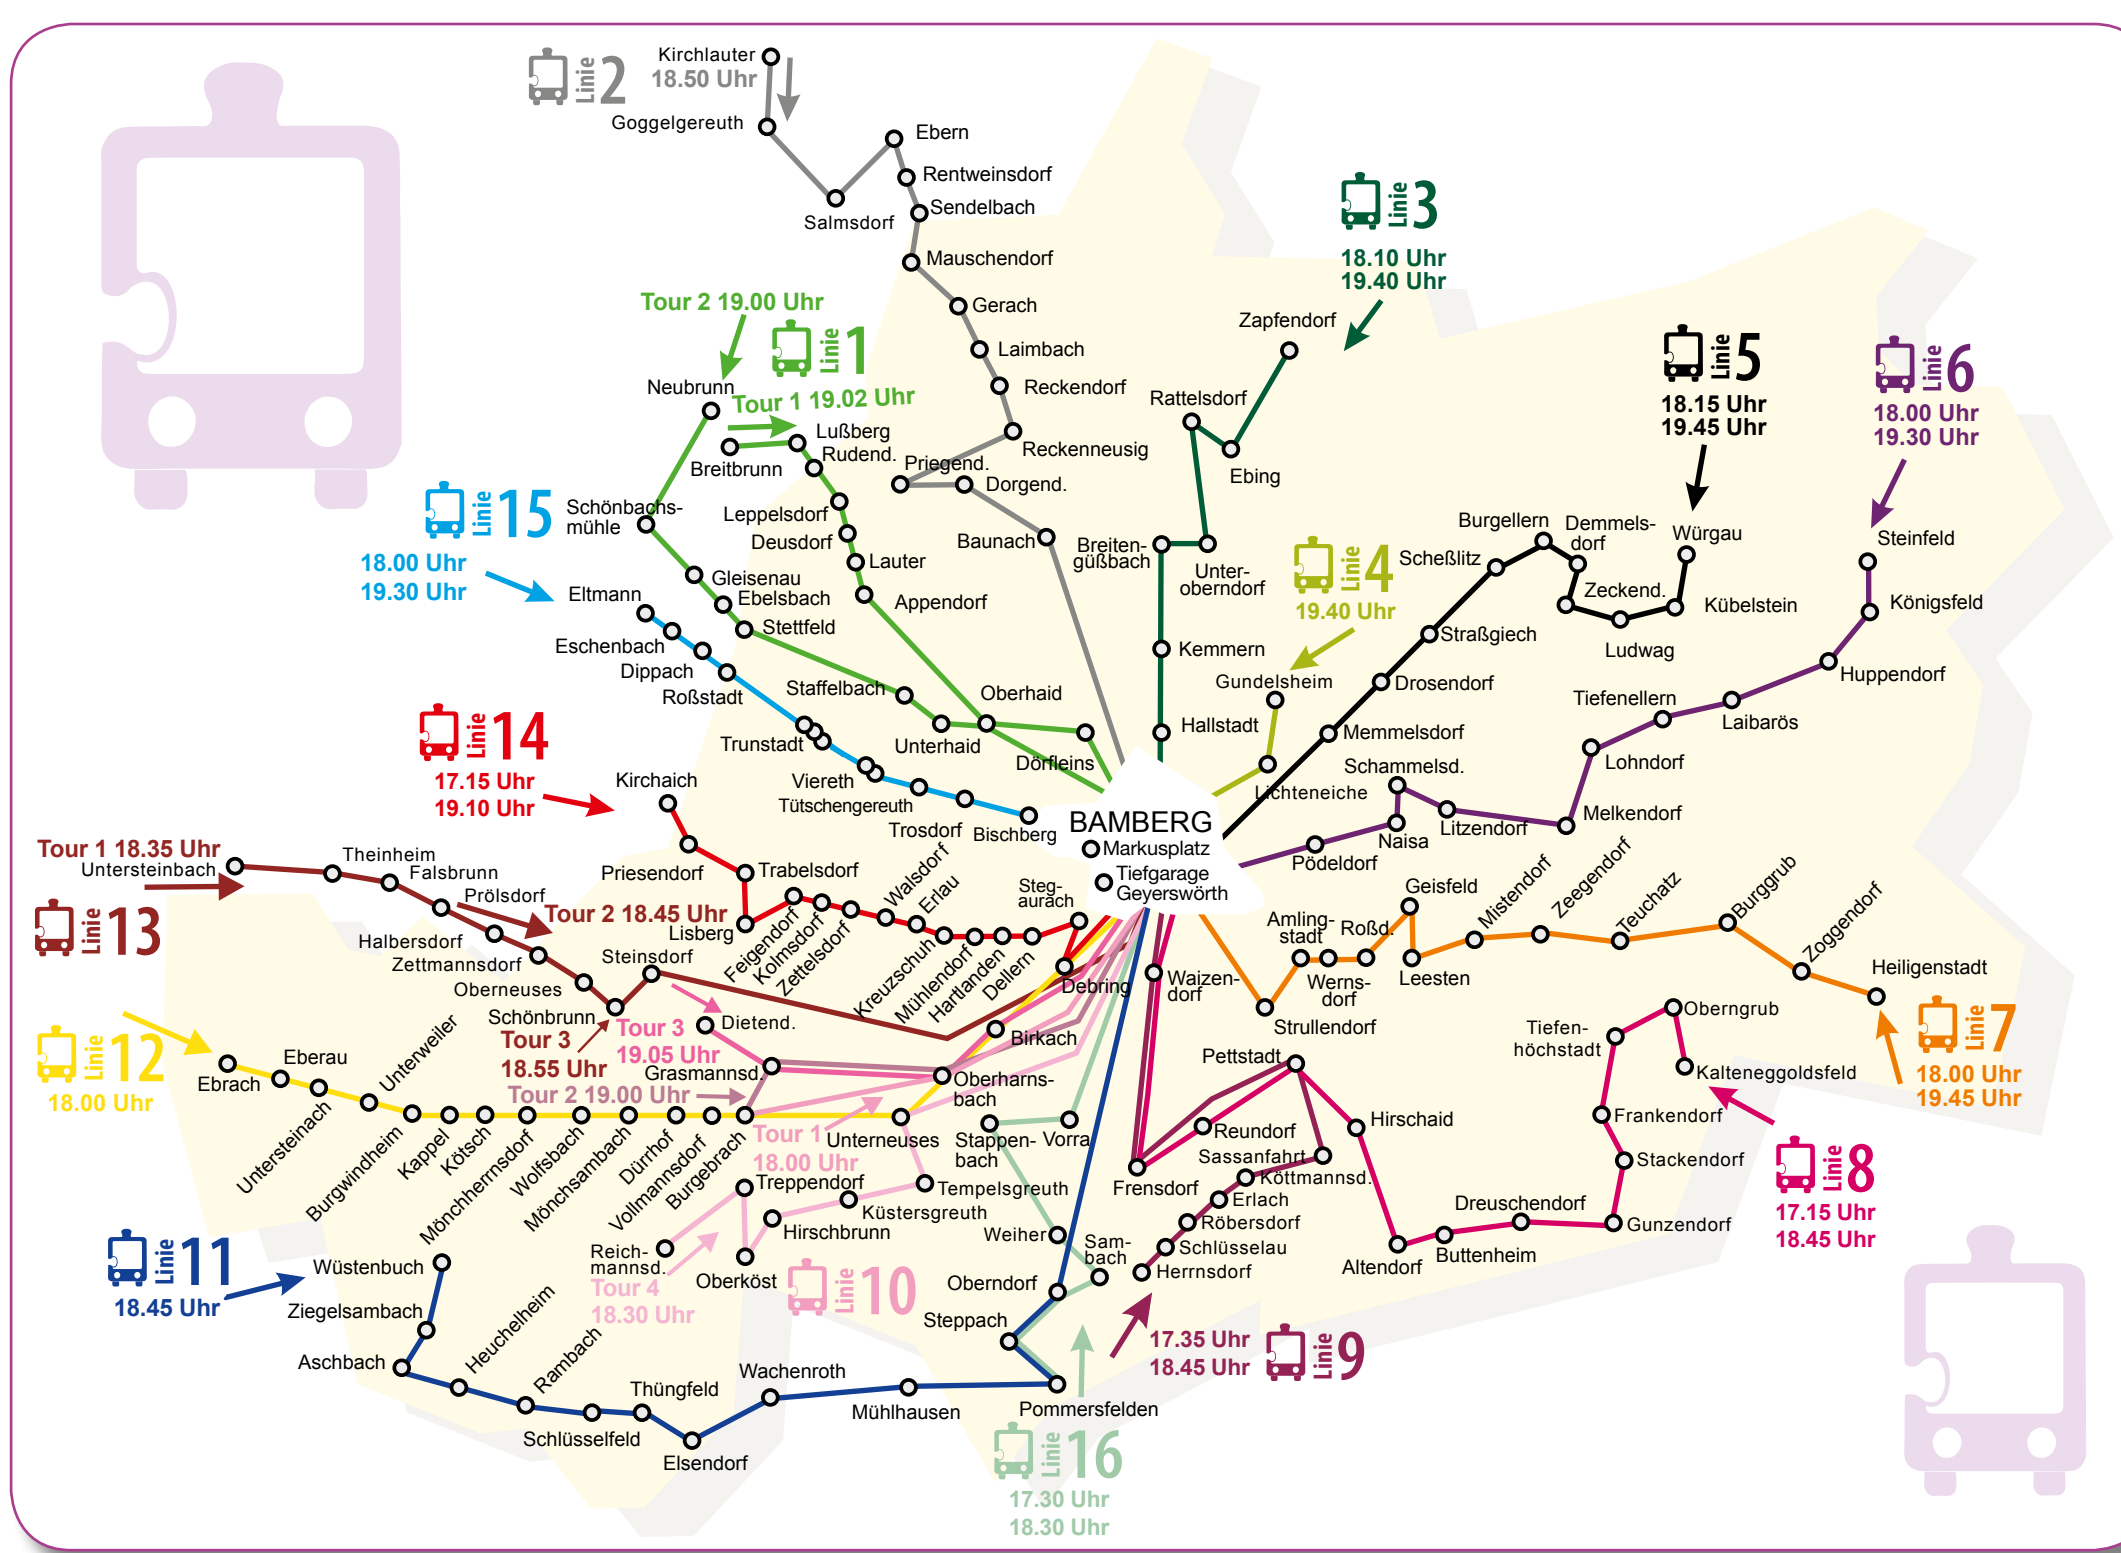

Meine Abfahrtszeiten:

Freitag

Samstag

Montag

Linien Sandkerwa-Express

Haltestellen

Uhrzeit Hinfahrt

Bus Pictogramm by www.sxc.hu

Diesen Service bieten folgende Verkehrsunternehmen in Zusammenarbeit mit dem Landratsamt Bamberg an:

Fa. Basel Tel. 0 95 03 / 9 22 10

Fa. Hasler Tel. 09 51 / 7 16 38

Fa. MM-Hennemann Tel. 0 95 42 / 248

Fa. Hümmer Tel. 0 95 36 / 406

Sparkasse Bamberg

Fr, 22. / Sa, 23. / Mo, 25. August

Sandkerwa Express 2014

Fr, Sa & Mo zu den angegebenen Fahrzeiten für **6 €** nach Bamberg und zurück