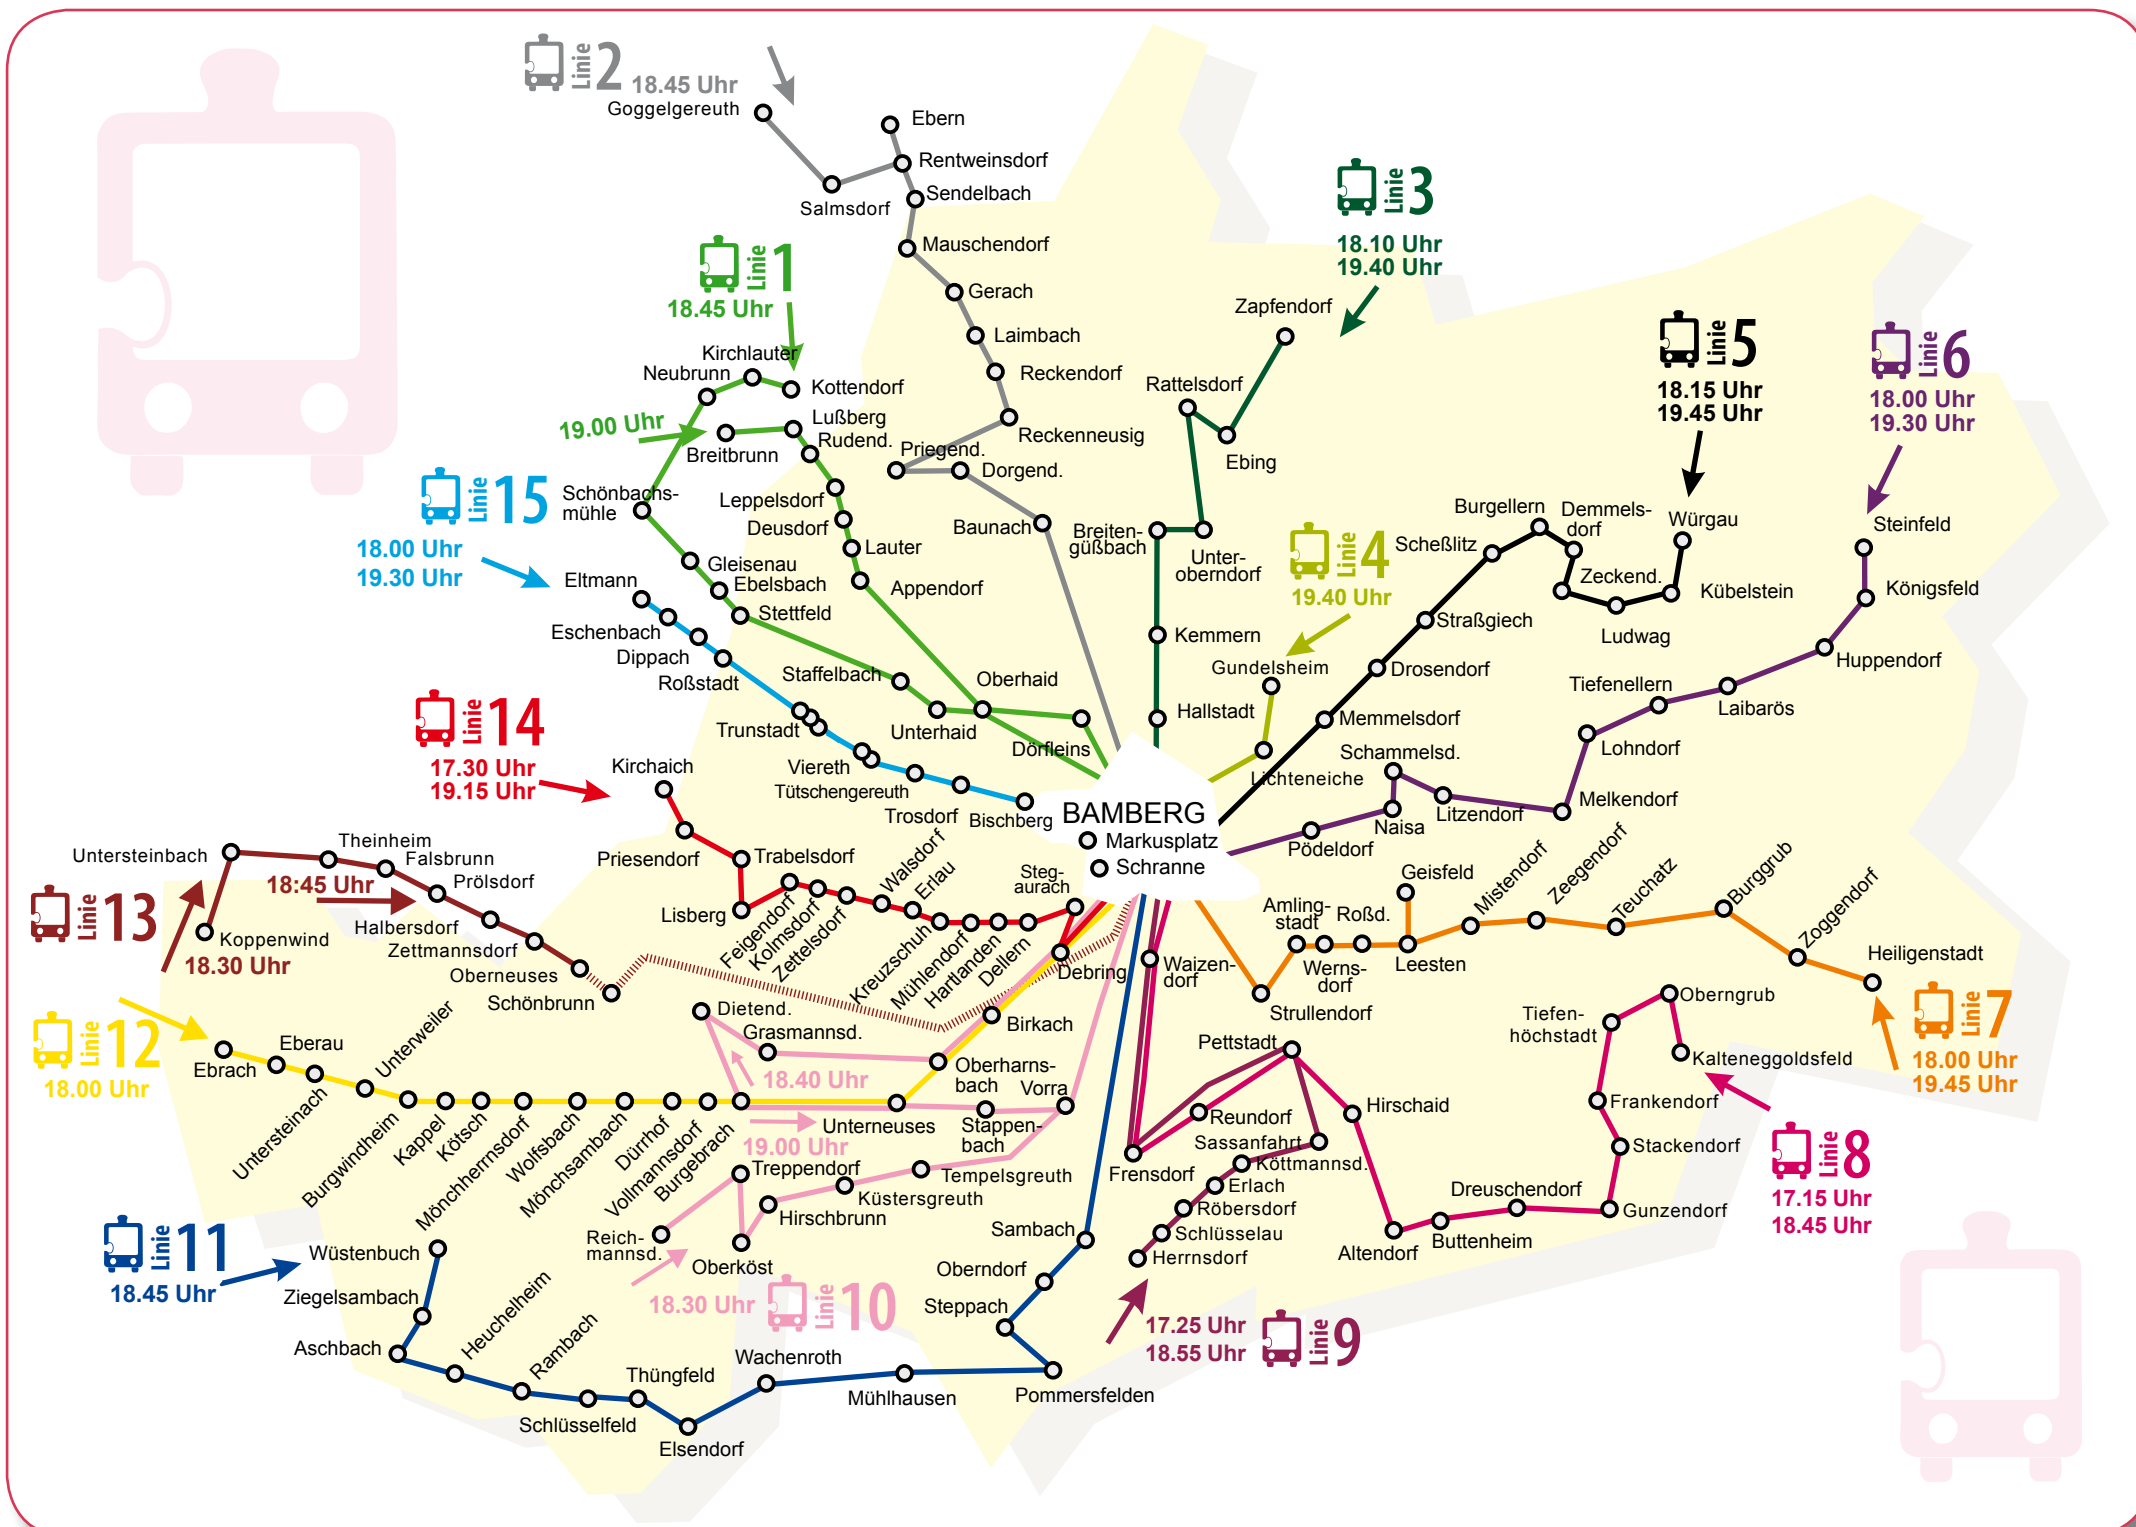

Meine Abfahrtszeiten:

Freitag

Samstag

Dienstag

Linien Sandkerwa-Express

Haltestellen

Uhrzeit Hinfahrt

Bus Pictogramm by www.sxc.hu

Diesen Service bieten folgende Verkehrsunternehmen in Zusammenarbeit mit dem Landratsamt Bamberg an:

Fa. Basel	Tel. 09503 / 922 10
Fa. Hasler	Tel. 0951 / 716 38
Fa. Hennemann	Tel. 09542 / 248
Fa. Hümmer	Tel. 09536 / 406
Fa. Kuchenmeister	Tel. 09536 / 308
Fa. Metzner	Tel. 0951 / 29 00 61
Fa. Spörlein	Tel. 09546 / 451
Fa. Stütz	Tel. 09555 / 581
Fa. Wetz	Tel. 0951 / 47027

Weitere Informationen erhalten Sie unter:
Tel.: 0951 / 85 190
oder im Internet unter
www.landkreis-bamberg.de

Fr, 20. / Sa, 21. / Di, 24. August
Sandkerwa Express
2010

Fr, Sa & Di zu den angegebenen Fahrzeiten für **5 €** nach Bamberg und zurück