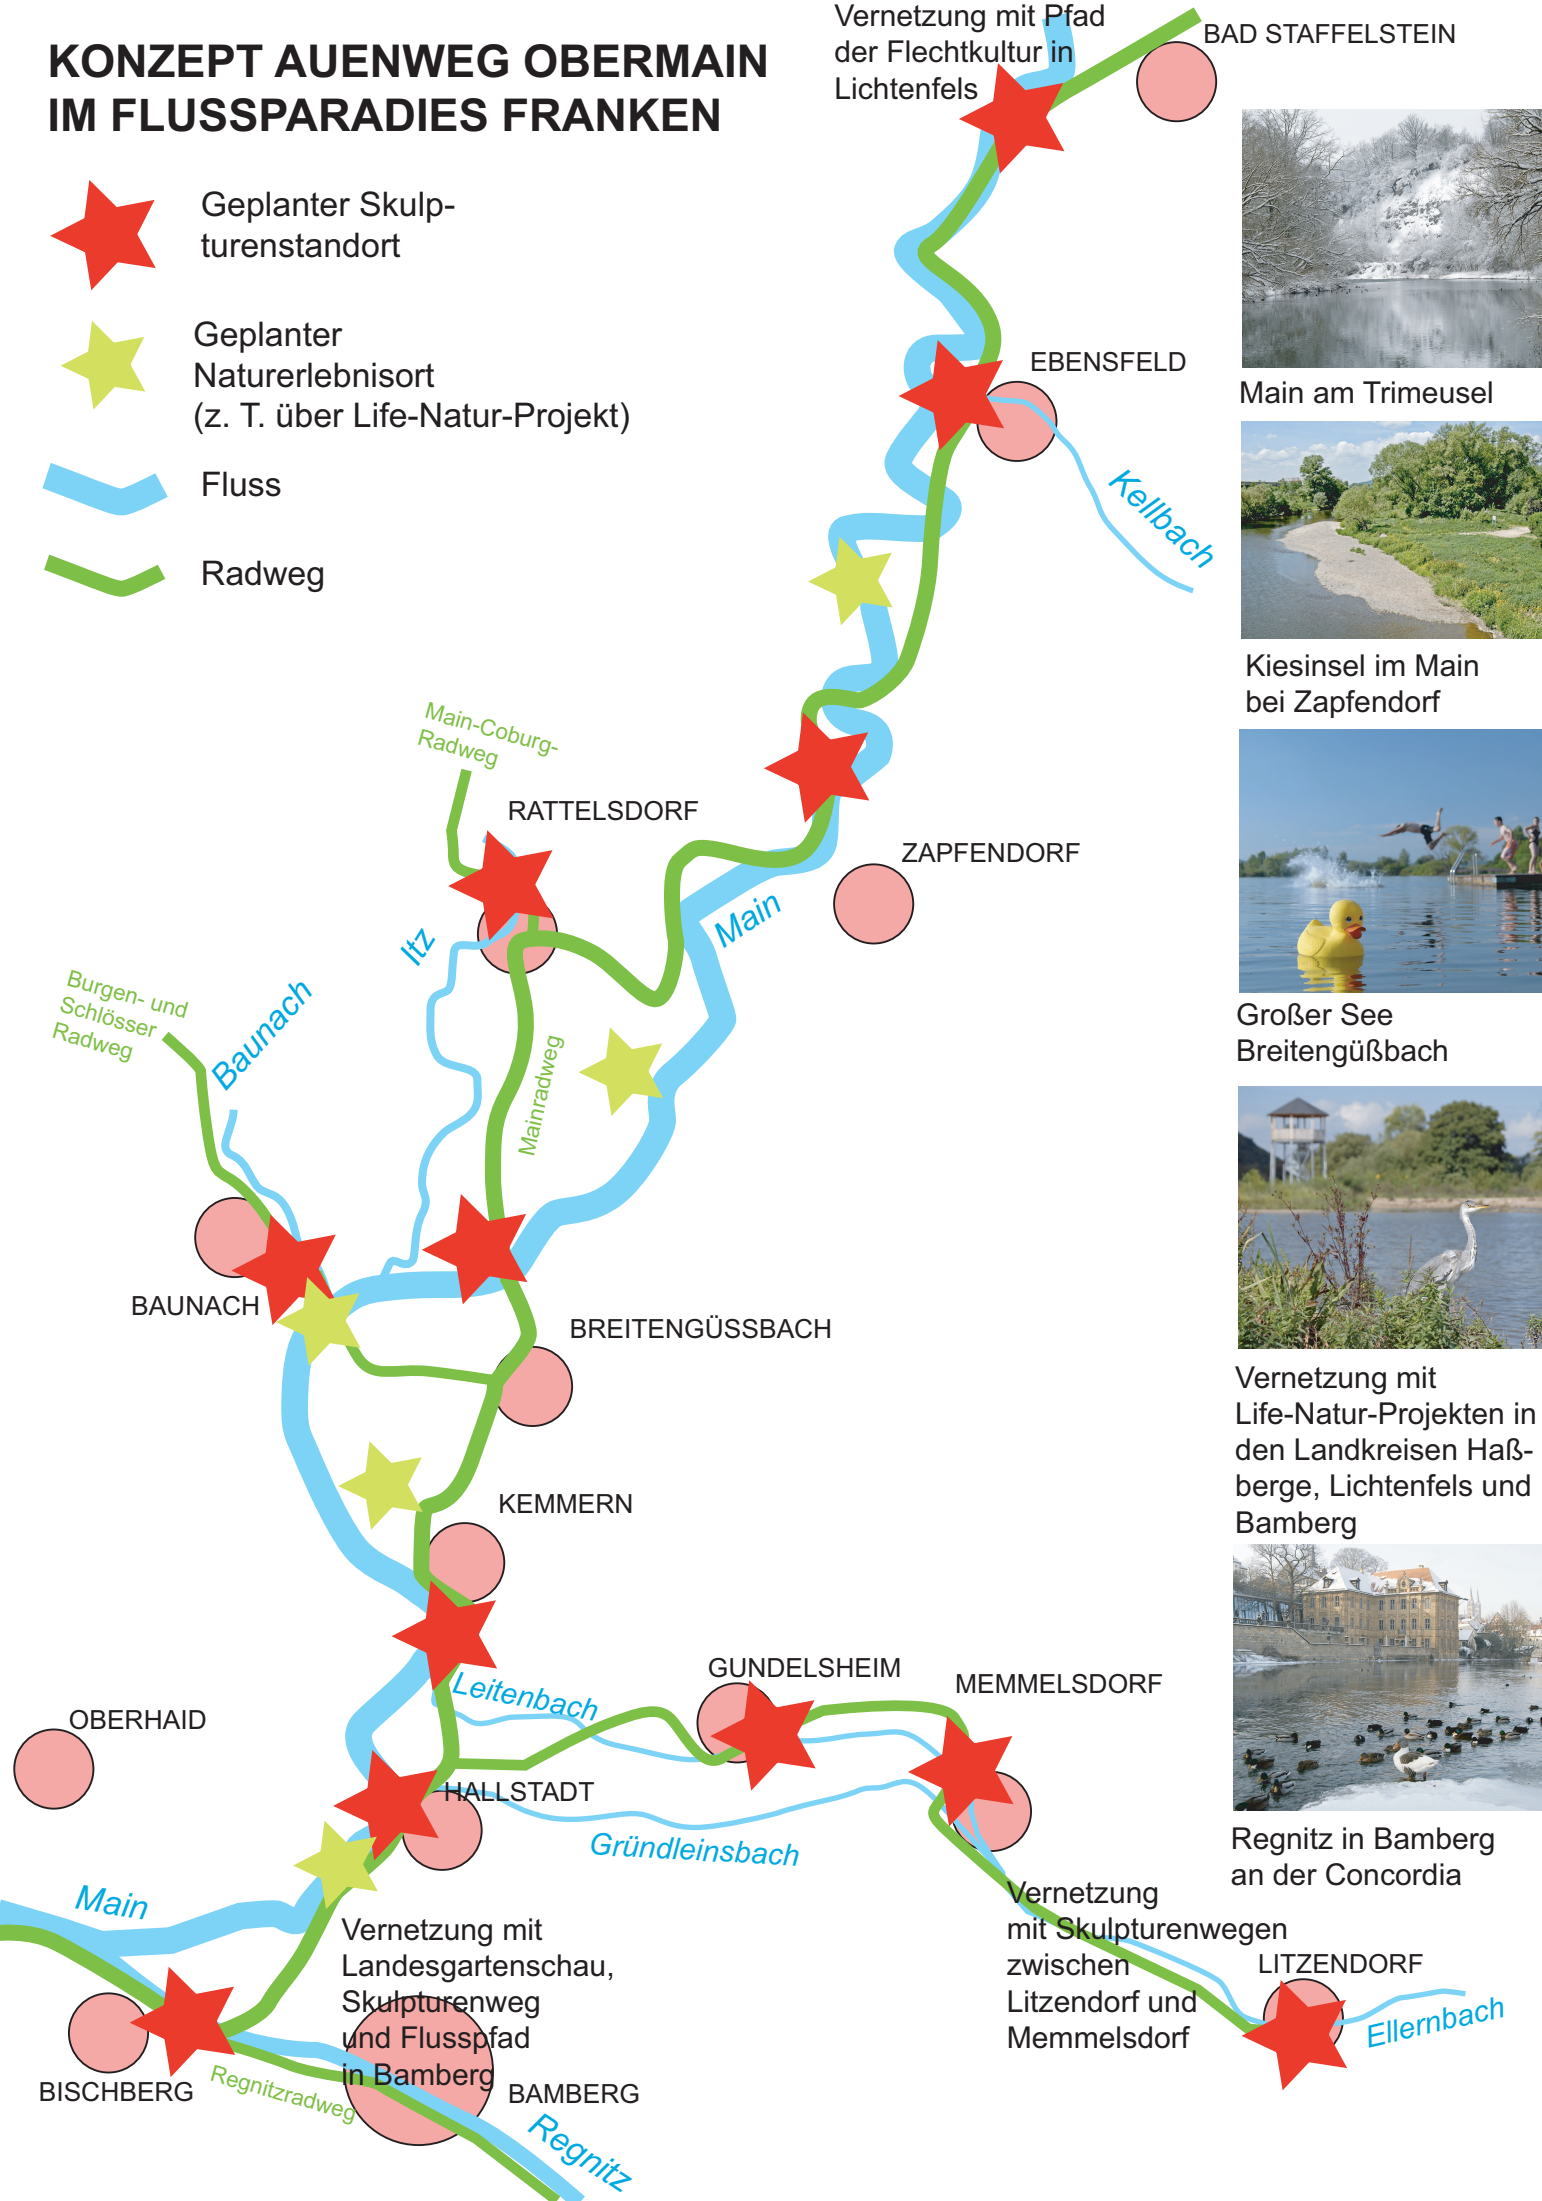

KONZEPT AUENWEG OBERMAIN IM FLUSSPARADIES FRANKEN

-  Geplanter Skulpturenstandort
-  Geplanter Naturerlebnisort (z. T. über Life-Natur-Projekt)
-  Fluss
-  Radweg

Vernetzung mit Pfad der Flechtkultur in Lichtenfels

BAD STAFFELSTEIN

Main am Trimeusel

Kiesinsel im Main bei Zapfendorf

Großer See Breitungüßbach

Vernetzung mit Life-Natur-Projekten in den Landkreisen Haßberge, Lichtenfels und Bamberg

Regnitz in Bamberg an der Concordia

Vernetzung mit Skulpturenwegen zwischen Litzendorf und Memmelsdorf

LITZENDORF

Ellernbach

Vernetzung mit Landesgartenschau, Skulpturenweg und Flusspfad in Bamberg

BAMBERG

Regnitzradweg

Regnitz

Main

BISCHBERG

HALLSTADT

Gründleinsbach

GUNDELSHEIM

MEMMELSDORF

KEMMERN

BREITENGÜSSBACH

BAUNACH